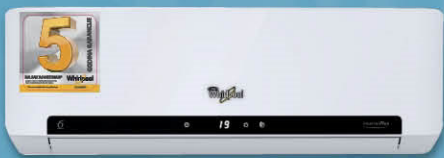

WHIRLPOOL KLIMA SPIW 412L A/C 12tka

Energetska klasa: A+, Inverterski motor, Pametna upotreba 6TH Sense - optimalna kombinacija funkcija za grijanje, hlađenje, ventilaciju ili odvlaživanje, JET funkcija, Plin: R410A, 2+3 godine garancije

INVERTER

869,-